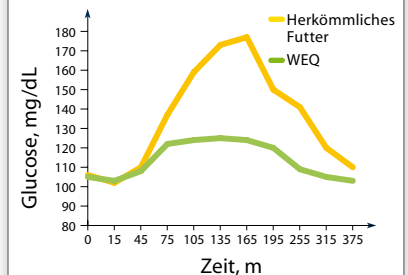

Glykämischer Index von WINERGY Equilibrium® im Vergleich zu einem herkömmlichen Futtermittel