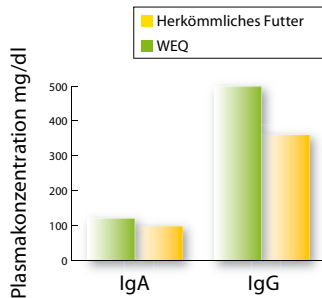

Während der vergangenen 14 Jahre war WINERGY® Vorreiter in der Entwicklung von Futtermitteln für Pferde. Dies geschah in enger Zusammenarbeit mit den Experten führender Institute auf der ganzen Welt unter der einzigen Prämisse, eine Rezeptur mit speziellen Zielsetzungen zu entwickeln: Optimierung des Potentials jedes einzelnen Pferdes, Reduzierung des Risikos von Wachstumsstörungen und schließlich die Sicherung der Zukunft, soweit dies über die Ernährung möglich ist.

Aus dieser Ambition heraus wurde WINERGY Equilibrium® geboren.

> Einzigartiges Futtermittelkonzept

Energiegehalt

WINERGY Equilibrium® Growth ist die einzigartige Rezeptur auf Rohfaser- und Ölbasis mit niedrigem glykämischen Index für tragende und säugende Stuten, Fohlen und Jungpferde mit folgenden nachgewiesenen Vorteilen:

- Fördert eine gesunde Verdauung
- Gesunde Knochenentwicklung
- Unterstützt die Immunabwehr
- Beeinflusst das Verhalten positiv

Produktanalyse

Rohfett %	10
Rohprotein %	15
Rohfaser %	23
Stärke %	5
Geschätzte verdauliche Energie MJ/kg	12.5
Vit A ie/kg	14,000
Vit D ie/kg	2,000
Vit E ie/kg	450
Selen mg/kg	0.5
Kupfer mg/kg	45

Glykämischer Index von WINERGY Equilibrium® im Vergleich zu einem herkömmlichen Futtermittel

Auswirkungen der Ernährung auf Immunglobuline

Swanson et al 2003

IgG im Serum des Fohlens

Hoffman et al 1999

WINERGY Equilibrium® Low Energy ist die erste Rezeptur auf Rohfaser- und Ölbasis, ideal für Stuten in der ersten Phase der Trächtigkeit und für Jungpferde ab 24 Monaten.