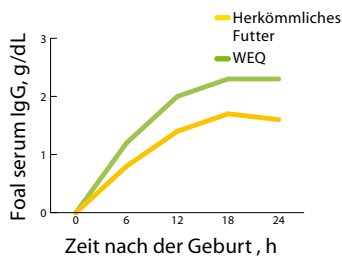

Aus dieser Ambition heraus wurde WINERGY Equilibrium® geboren.

> Einzigartiges Futtermittelkonzept

Energiegehalt

WINERGY Equilibrium® Growth ist die einzigartige Rezeptur auf Rohfaser- und Ölbasis mit niedrigem glykämischen Index für tragende und säugende Stuten, Fohlen und Jungpferde mit folgenden nachgewiesenen Vorteilen:

Glykämischer Index von WINERGY Equilibrium® im Vergleich zu einem herkömmlichen Futtermittel

Auswirkungen der Ernährung auf Immunglobuline

Swanson et al 2003

IgG im Serum des Fohlens

Hoffman et al 1999

WINERGY Equilibrium® Low Energy ist die erste Rezeptur auf Rohfaser- und Ölbasis, ideal für Stuten in der ersten Phase der Trächtigkeit und für Jungpferde ab 24 Monaten.